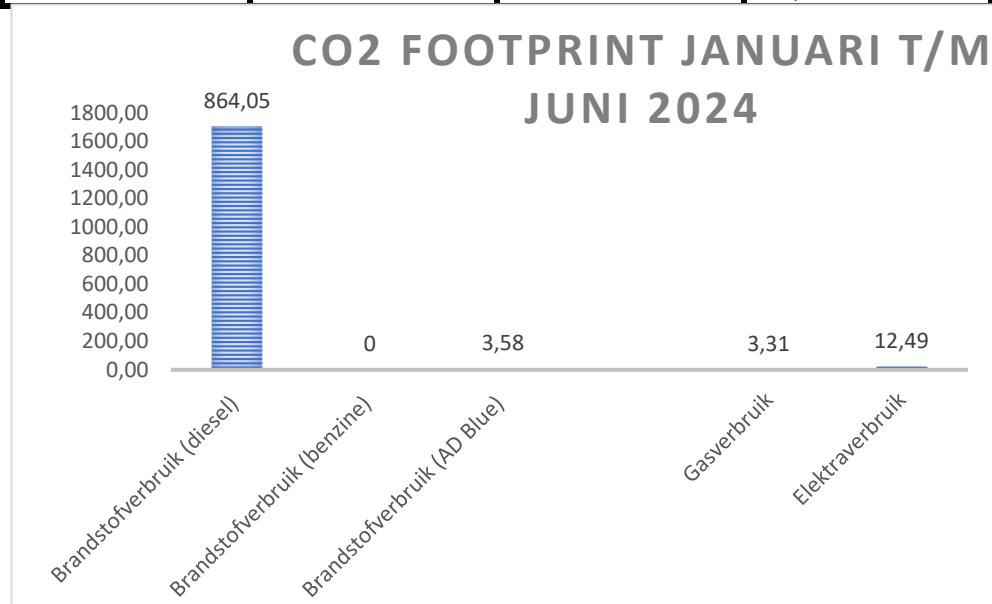

Bijlage 2 Co2 FOOTPRINT JANUARI T/M Juni 2024

Co2 foot print 2024			
VERBRUIK CO ₂ Januari t/m Juni 2024			
Scope 1			
Omvang Eenheid	Liters	Conversiefactor	Ton CO ₂
Brandstofverbruik (diesel)	265.372	3,256	864,05
Brandstofverbruik (benzine)	-	2,784	-
Brandstofverbruik (AD Blue)	13.780	0,26	3,58
	m3		
Gasverbruik	1.749	1,89	3,31
Totaal scope 1			870,94

Scope 2			
Omvang Eenheid	kWh	Conversiefactor	Ton CO ₂
Elektraverbruik	23.299	0,536	12,49
Zakelijke km 's privé auto's	-	2,794	
Vliegreizen in km 's	-	-	-
Totaal scope 2			12,49
Totaal 1 en 2			883,43