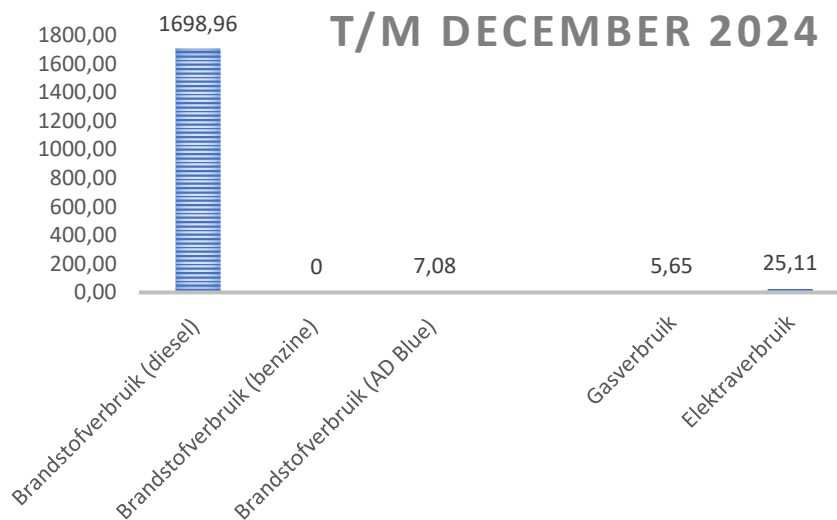

Bijlage 2 Co2 FOOTPRINT JANUARI T/M DECEMBER 2024

Co2 foot print 2024			
<u>VERBRUIK CO₂ Januari t/m December 2024</u>			
Scope 1			
Omvang Eenheid	Liters	Conversiefactor	Ton CO₂
Brandstofverbruik (diesel)	521.792	3,256	1698,96
Brandstofverbruik (benzine)	-	2,784	-
Brandstofverbruik (AD Blue)	27.239	0,26	7,08
	m3		
Gasverbruik	2.990	1,89	5,65
Totaal scope 1			1711,69

Scope 2			
Omvang Eenheid	kWh	Conversiefactor	Ton CO₂
Elektraverbruik	46.847	0,536	25,11
Zakelijke km 's privé auto's	-	2,794	
Vliegreizen in km 's	-	-	-
Totaal scope 2			25,11
Totaal 1 en 2			1736,80

CO2 FOOTPRINT JANUARI T/M DECEMBER 2024

Gegevens verzameld door: Marco Goudriaan