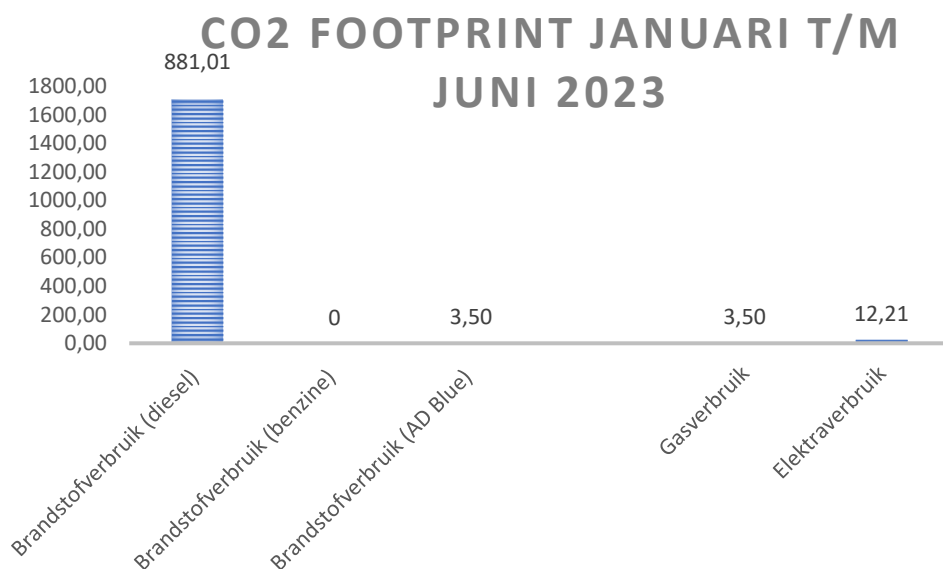

Bijlage 2 Co2 FOOTPRINT JANUARI T/M JUNI 2023

Co2 foot print 2023			
VERBRUIK CO ₂ Januari t/m Juni 2023			
Scope 1			
Omvang Eenheid	Liters	Conversiefactor	Ton CO ₂
Brandstofverbruik (diesel)	270.581	3,256	881,01
Brandstofverbruik (benzine)	-	2,784	-
Brandstofverbruik (AD Blue)	13.457	0,26	3,50
	m3		
Gasverbruik	1.461	1,89	2,76
Totaal scope 1			887,27

Scope 2			
Omvang Eenheid	kWh	Conversiefactor	Ton CO ₂
Elektraverbruik	22.783	0,536	12,21
Zakelijke km 's privé auto's	-	2,794	
Vliegreizen in km 's	-	-	-
Totaal scope 2			12,21
Totaal 1 en 2			899,48