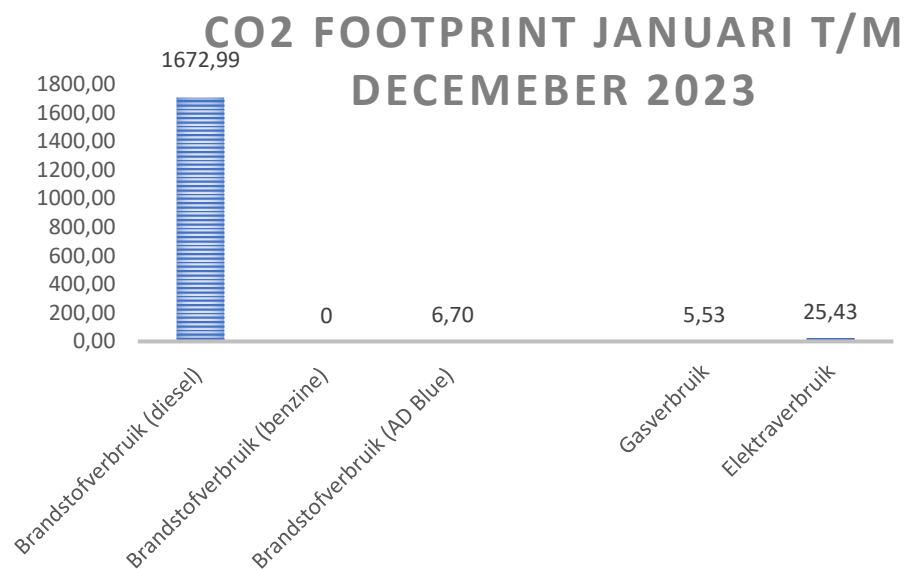

Bijlage 2 Co2 FOOTPRINT JANUARI T/M DECEMBER 2023

Co2 foot print 2023			
VERBRUIK CO ₂ Januari t/m December 2023			
Scope 1			
Omvang Eenheid	Liters	Conversiefactor	Ton CO ₂
Brandstofverbruik (diesel)	509.124	3,256	1657,71
Brandstofverbruik (benzine)	-	2,784	-
Brandstofverbruik (AD Blue)	25.777	0,26	6,70
	m ³		
Gasverbruik	2.925	1,89	5,53
Totaal scope 1			1669,94

Scope 2			
Omvang Eenheid	kWh	Conversiefactor	Ton CO ₂
Elektraverbruik	45.741	0,536	24,52
Zakelijke km 's privé auto's	-	2,794	
Vliegreizen in km 's	-	-	-
Totaal scope 2			24,52
Totaal 1 en 2			1694,46